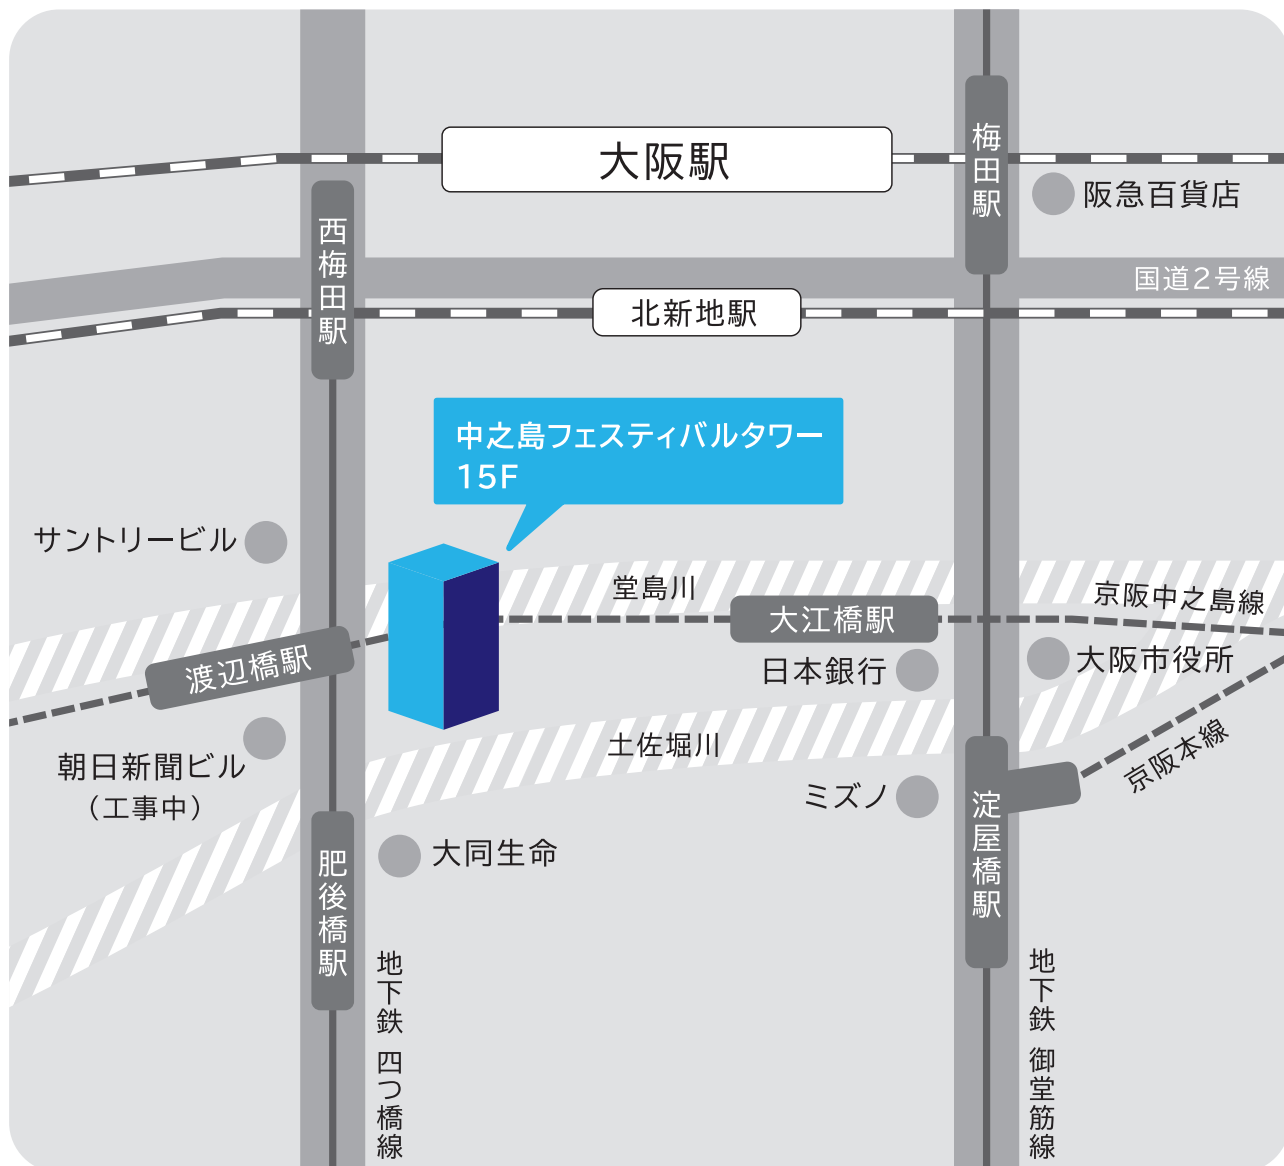

## <中之島フェスティバルタワー・さくらクリニック>

中之島フェスティバルタワー 15Fへは1階からシャトルエレベーターに乗車後、13階スカイロビーにて中層階用エレベーターにお乗換えください。